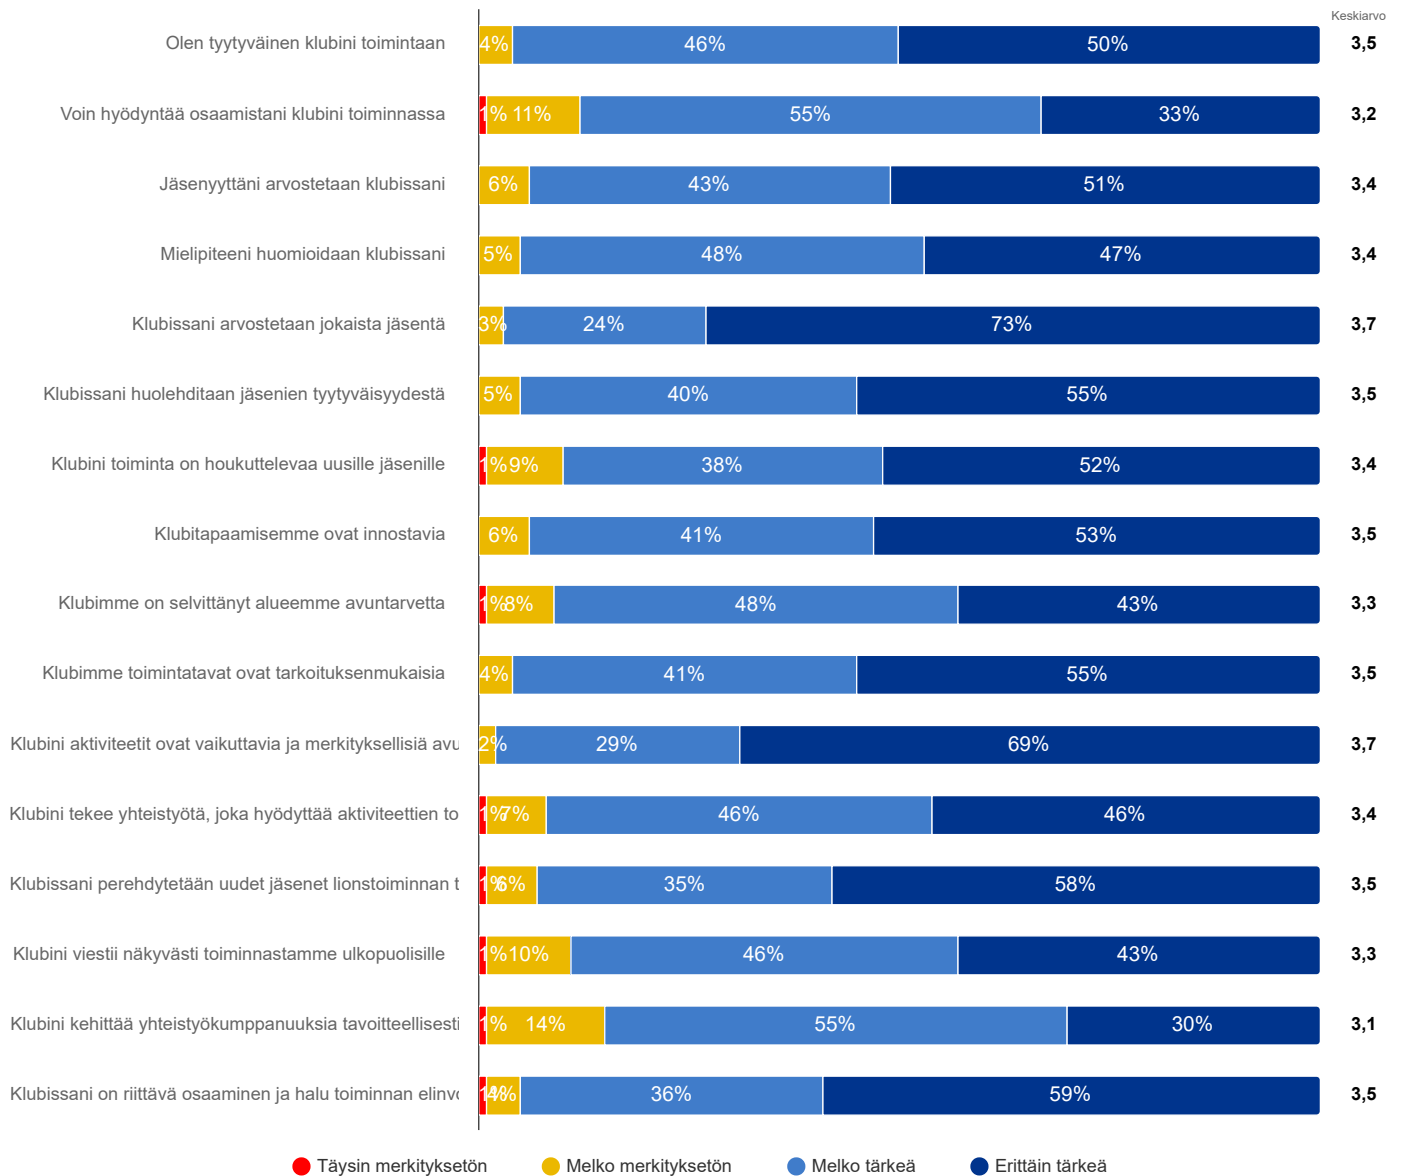

Jäsenkokemukseen liittyvien tekijöiden tärkeys itselleni

Arvioi kuinka tärkeitä seuraavat väitteet ovat oman jäsenyytesi kannalta

Vastaajien määrä: 4437

	Täysin merkityksetön	Melko merkityksetön	Melko tärkeä	Erittäin tärkeä	Keskiarvo	Mediaani
Olen tyytyväinen klubini toimintaan	0,3%	3,6%	46,0%	50,1%	3,5	4,0
Voin hyödyntää osaamistani klubini toiminnassa	0,7%	10,5%	55,4%	33,4%	3,2	3,0
Jäsenyyttäni arvostetaan klubissani	0,4%	5,8%	42,9%	50,9%	3,4	4,0
Mielipiteeni huomioidaan klubissani	0,3%	4,8%	48,3%	46,6%	3,4	3,0
Klubissani arvostetaan jokaista jäsentä	0,3%	2,8%	23,7%	73,2%	3,7	4,0
Klubissani huolehditaan jäsenien tyytyväisyydestä	0,4%	5,0%	39,7%	54,9%	3,5	4,0
Klubini toiminta on houkuttelevaa uusille jäsenille	0,9%	8,9%	38,0%	52,2%	3,4	4,0
Klubitapaamisemme ovat innostavia	0,5%	5,7%	40,7%	53,1%	3,5	4,0
Klubimme on selvittänyt alueemme avuntarvetta	1,0%	8,3%	47,6%	43,1%	3,3	3,0
Klubimme toimintatavat ovat tarkoituksenmukaisia	0,2%	3,9%	40,5%	55,4%	3,5	4,0
Klubini aktiviteetit ovat vaikuttavia ja merkityksellisiä avun vastaanottajille	0,3%	2,4%	28,6%	68,7%	3,7	4,0
Klubini tekee yhteistyötä, joka hyödyttää aktiviteettien toteuttamista	0,7%	6,9%	46,0%	46,4%	3,4	3,0
Klubissani perehdytetään uudet jäsenet lionstoiminnan tarkoitukseen ja arvoihin	0,7%	6,4%	34,8%	58,1%	3,5	4,0