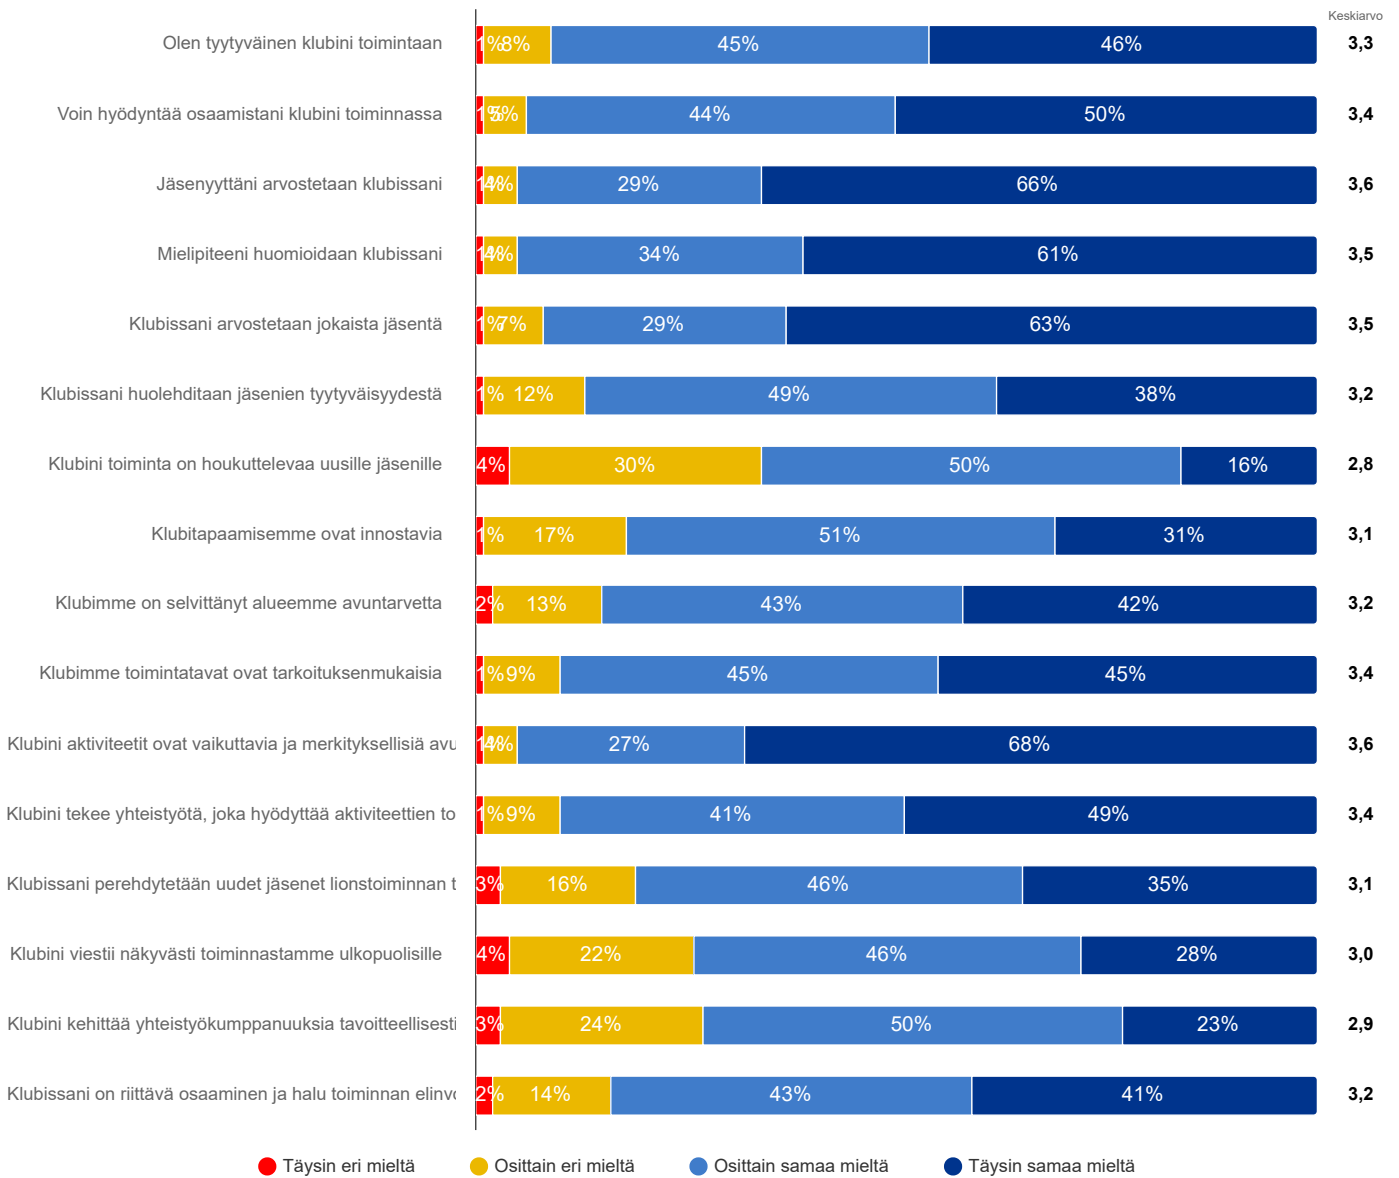

Kokemukseni jäsenenä

Mitä mieltä olet seuraavista klubisi toimintaa koskevista väitteistä

Vastaajien määrä: 4447

	Täysin eri mieltä	Osittain eri mieltä	Osittain samaa mieltä	Täysin samaa mieltä	Keskiarvo	Mediaani
Olen tyytyväinen klubini toimintaan	1,4%	7,8%	45,4%	45,4%	3,3	3,0
Voin hyödyntää osaamistani klubini toiminnassa	1,4%	5,1%	43,6%	49,9%	3,4	3,0
Jäsenyyttäni arvostetaan klubissani	1,1%	3,6%	29,4%	65,9%	3,6	4,0
Mielipiteeni huomioidaan klubissani	1,0%	4,2%	33,9%	60,9%	3,5	4,0
Klubissani arvostetaan jokaista jäsentä	1,3%	7,4%	28,5%	62,8%	3,5	4,0
Klubissani huolehditaan jäsenien tyytyväisyydestä	1,3%	11,4%	49,3%	38,0%	3,2	3,0
Klubini toiminta on houkuttelevaa uusille jäsenille	4,1%	29,8%	49,6%	16,5%	2,8	3,0
Klubitapaamisemme ovat innostavia	1,6%	16,9%	50,6%	30,9%	3,1	3,0
Klubimme on selvittänyt alueemme avuntarvetta	2,0%	13,1%	43,4%	41,5%	3,2	3,0
Klubimme toimintatavat ovat tarkoituksenmukaisia	0,8%	8,8%	44,9%	45,5%	3,4	3,0
Klubini aktiviteetit ovat vaikuttavia ja merkityksellisiä avun vastaanottajille	0,9%	3,8%	27,5%	67,8%	3,6	4,0
Klubini tekee yhteistyötä, joka hyödyttää aktiviteettien toteuttamista	1,2%	8,6%	41,0%	49,2%	3,4	3,0
Klubissani perehdytetään uudet jäsenet lionstoiminnan tarkoitukseen ja arvoihin	2,7%	16,6%	46,1%	34,6%	3,1	3,0