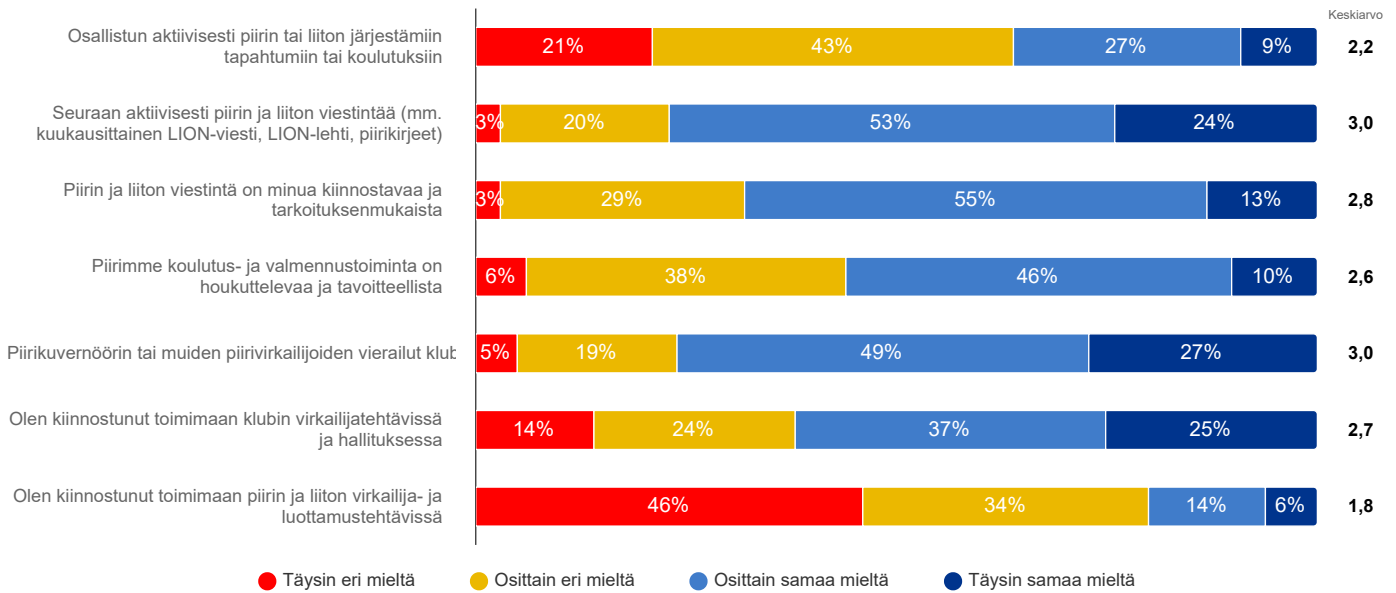

Täysin merkityksetön	Melko merkityksetön	Melko tärkeä	Erittäin tärkeä	Keskiarvo	Mediaani
Klubini viestii näkyvästi toiminnastamme ulkopuolisille	1,4%	10,3%	45,4%	42,9%	3,3	3,0
Klubini kehittää yhteistyökumppanuuksia tavoitteellisesti	1,1%	14,1%	54,8%	30,0%	3,1	3,0
Klubissani on riittävä osaaminen ja halu toiminnan elinvoimaisuuden ylläpitämiseen	0,5%	4,2%	36,4%	58,9%	3,5	4,0
Yhteensä	0,6%	6,5%	41,8%	51,1%	3,4	4,0

Lions-järjestön toimintaan osallistuminen

Lions-järjestö tarjoaa jäsenilleen ja klubeille mahdollisuuksia osallistua tilaisuuksiin, koulutuksiin ja luottamustehtäviin. Mitä mieltä olet seuraavista lionstoimintaan liittyvistä väitteistä?

Vastaajien määrä: 4437

	Täysin eri mieltä	Osittain eri mieltä	Osittain samaa mieltä	Täysin samaa mieltä	Keskiarvo	Mediaani
Osallistun aktiivisesti piirin tai liiton järjestämiin tapahtumiin tai koulutuksiin	21,2%	43,2%	27,0%	8,6%	2,2	2,0
Seuraan aktiivisesti piirin ja liiton viestintää (mm. kuukausittainen LION-viesti, LION-lehti, piirikirjeet)	3,2%	20,1%	53,3%	23,4%	3,0	3,0
Piirin ja liiton viestintä on minua kiinnostavaa ja tarkoituksenmukaista	3,3%	29,3%	54,8%	12,6%	2,8	3,0
Piirimme koulutus- ja valmennustoiminta on houkuttelevaa ja tavoitteellista	6,1%	37,7%	46,5%	9,7%	2,6	3,0
Piirikubernöörin tai muiden piirivirkailijoiden vierailut klubissani ovat olleet hyödyllisiä ja edistäneet klubimme toimintaa	4,8%	19,0%	49,6%	26,6%	3,0	3,0
Olen kiinnostunut toimimaan klubin virkailijatehtävissä ja hallituksessa	13,7%	24,5%	37,2%	24,6%	2,7	3,0
Olen kiinnostunut toimimaan piirin ja liiton virkailija- ja luottamustehtävissä	46,3%	33,5%	13,7%	6,5%	1,8	2,0
Yhteensä	14,1%	29,6%	40,3%	16,0%	2,6	3,0