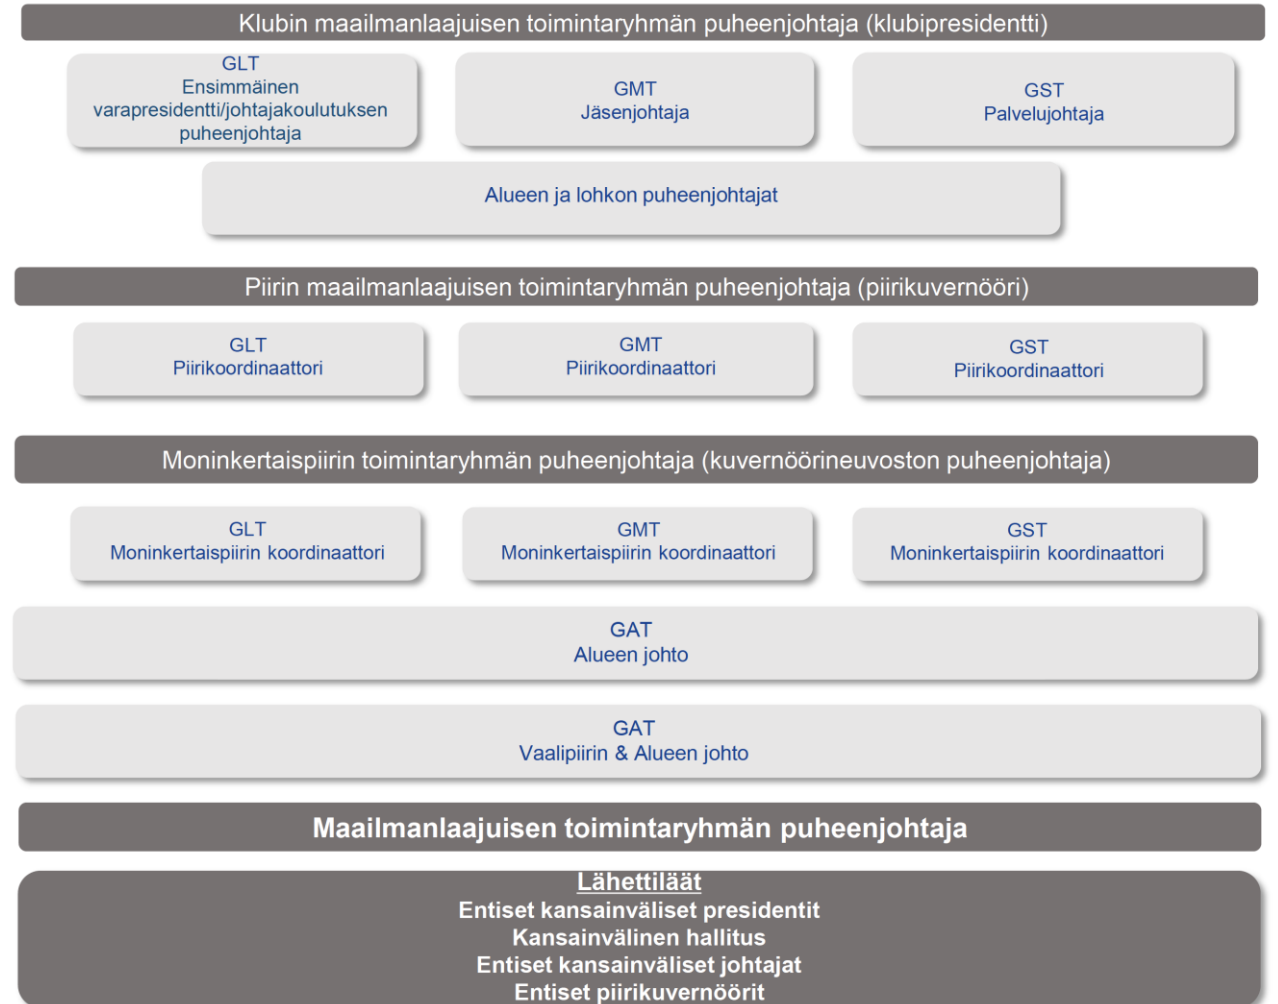

# Lions Clubs International

Kansainvälinen lionsklubien järjestö  
(LCI)

---

Lions Clubs International (LCI)

Maailmassa on noin 1.400.000 lionia, jotka toimivat yli 200 maassa yhteensä 48.000 klubissa. Klubeja palvelee noin 750 piiriä.

# Maailmanlaajuinen toimintaryhmä (GAT) – Klubista katsoen

- GAT on hyödyllinen silta lionien ja kansainvälisen järjestön välissä. Se on kentällä toimiva tiimi, joka on suunniteltu yhdistämään klubeja, piirejä, johtajia ja jäseniä työkaluihin ja resursseihin, jotka on laadittu parantamaan palvelun vaikutusta.
- GAT on resurssien ja palautteen luoma jatkuva liike.
- Aloitteen käynnistämisestä aina siihen saakka kun se saavuttaa klubin, GAT-tiimi on tarkoitettu joustavaksi ja liikkuvaksi ja näin järjestö pystyy tarjoamaan asiantuntemusta samalla kun otetaan huomioon lionien ehdottamat tarpeelliset muutokset.
- Näin me voimme yhdessä varmistaa että kaikki tekemämme on aina mahdollisimman hyvin tehty.

# Yhtenäinen toimintapa läpi organisaation - GAT