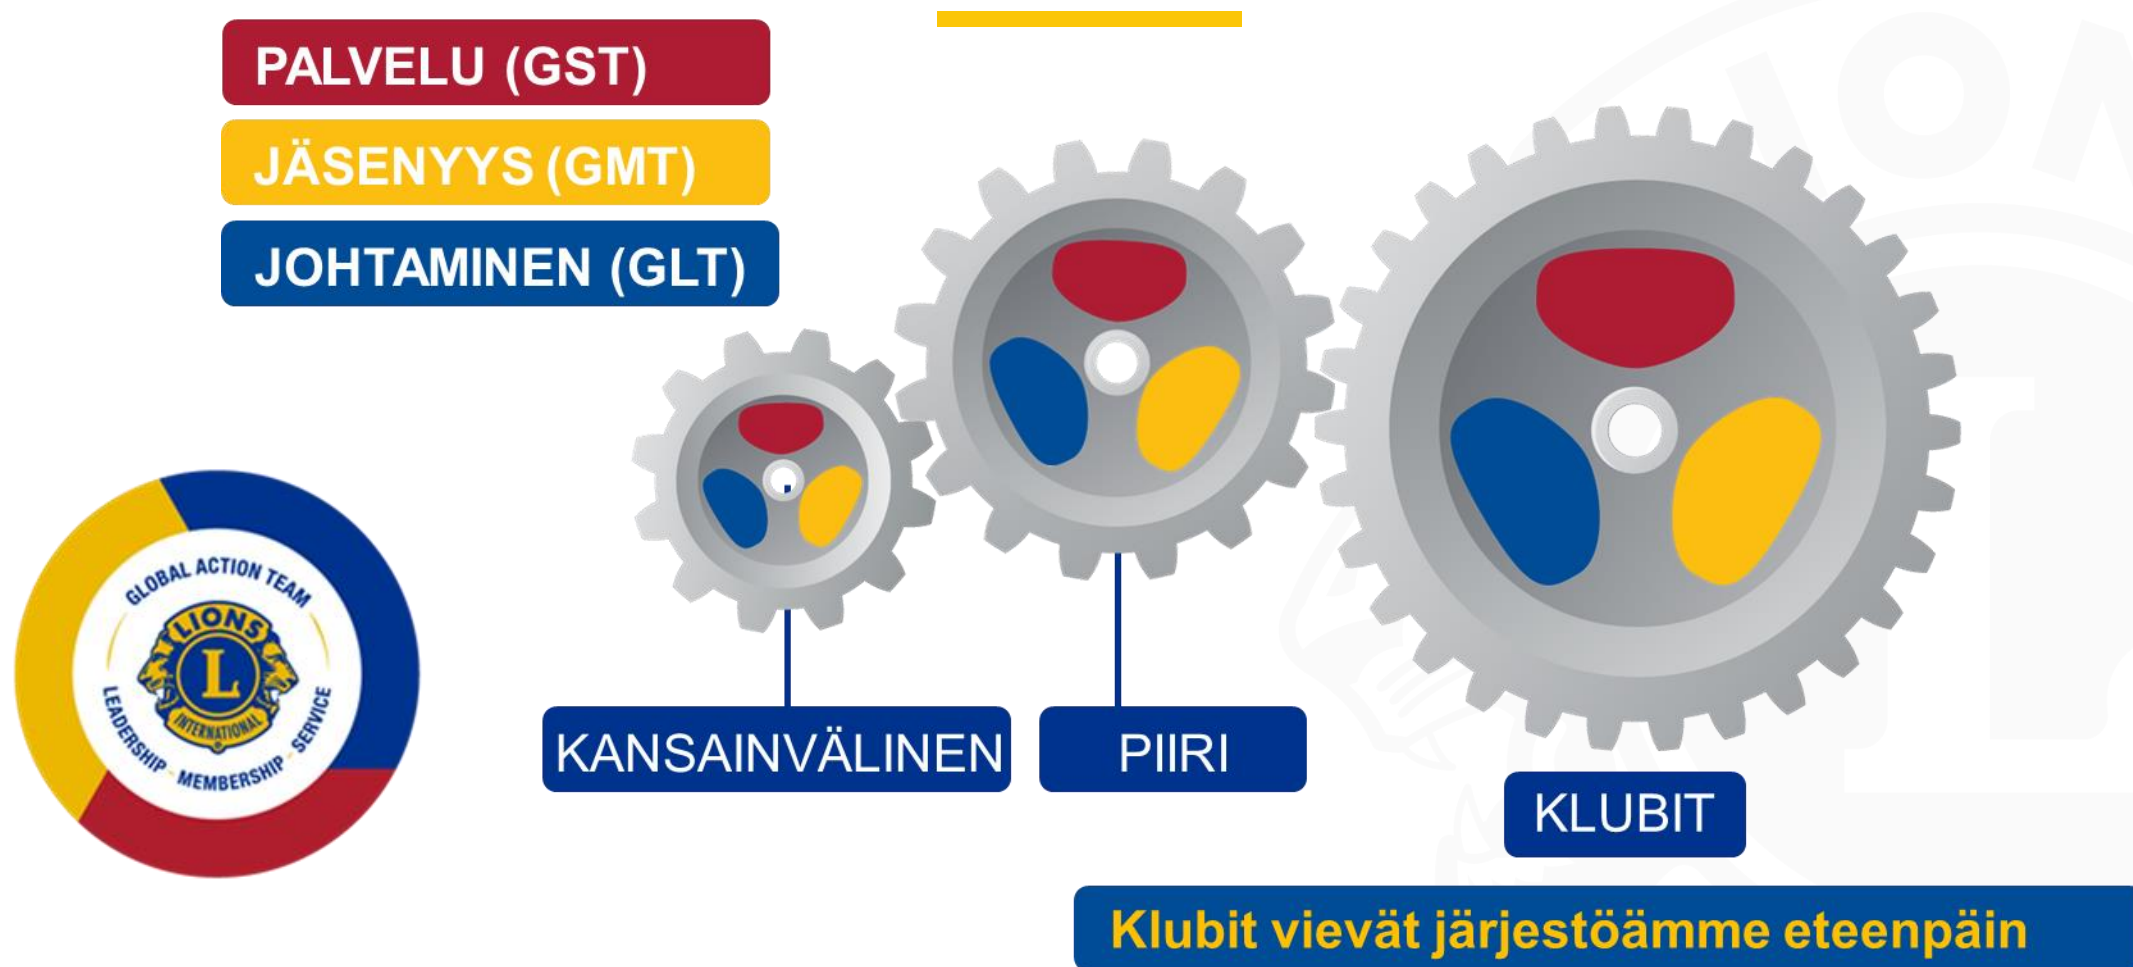

Yhtenäinen toimintapa läpi organisaation - GAT